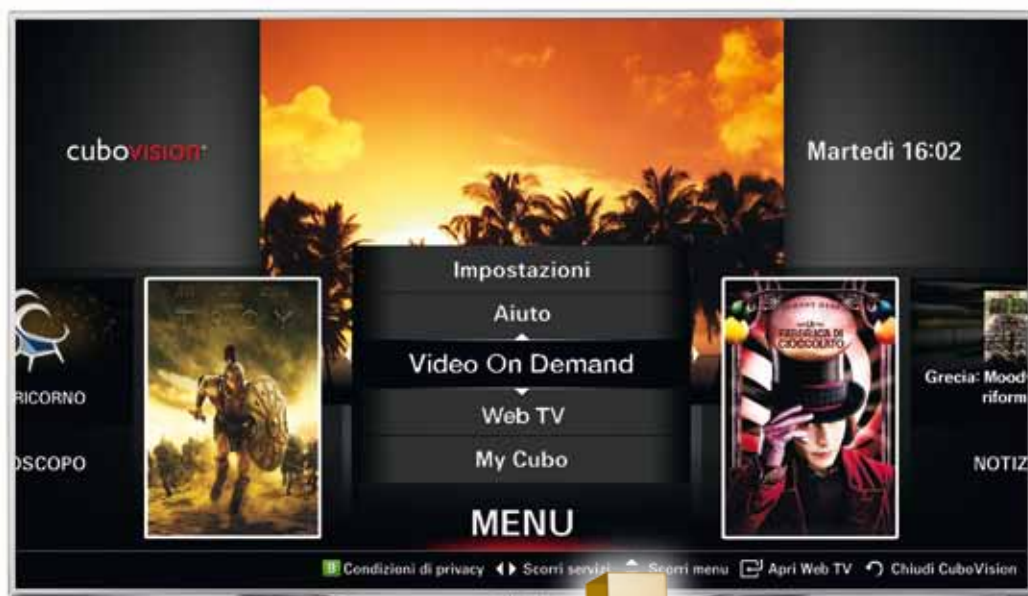

SCEGLI LA QUALITÀ. PREMIATI CON SMART TV

Acquista uno Smart TV LED D7000 o D8000, avrai un **TV LED** 22 o 19 pollici e **120 film** da cubovision®*.

VALE KUBOVISION PICTURES

Risparmi
fino a
500€